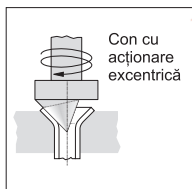

Con cu acționare excentrică

Cod 2224.03

Promo: 134,- €

~~Preț Listă: 152,- €~~